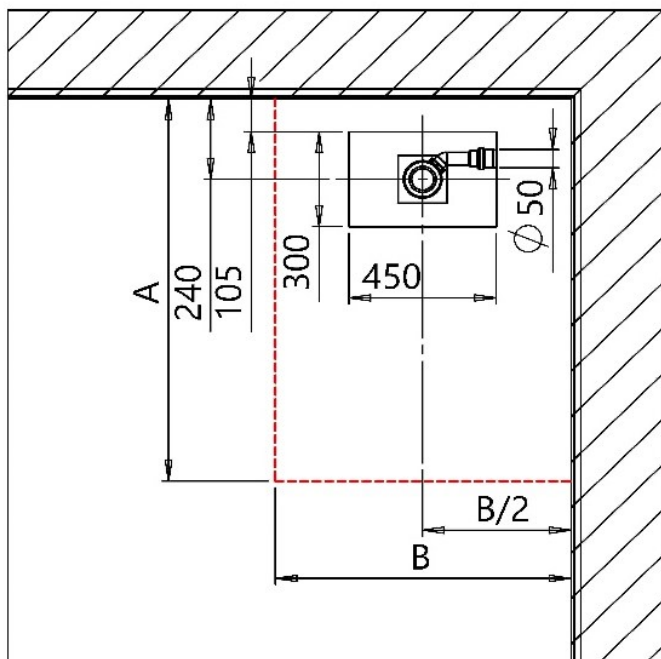

- HU** Zuhanytálca - beépítési útmutató (beépítés padlóra)
- RO** Cadă de duș - instrucțiuni de instalare (pe podea)
- GB** Shower tray - installation instructions (raised installation)
- DE** Duschwanne - Einbauanleitung (Bodenaufstellung)
- IT** Piatto doccia - istruzioni per l'installazione (installazione in appoggio)
- FR** Receveur de douche - instructions d'installation (installation posée)

	A	B	H
HOPP 90X70	900	700	35
HOPP 90X80	900	800	35
HOPP 100X80	1000	800	35
HOPP 100X90	1000	900	35
HOPP 120X70	1200	700	35
HOPP 120X80	1200	800	35
HOPP 120X90	1200	900	35
HOPP 120X100	1200	1000	35
HOPP 140X70	1400	700	35
HOPP 140X80	1400	800	35
HOPP 140X90	1400	900	35
HOPP 140X100	1400	1000	35
HOPP 160X80	1600	800	35
HOPP 160X90	1600	900	35
HOPP 180X80	1800	800	35
HOPP 180X90	1800	900	35
HOPP 200X80	2000	800	35
HOPP 200X90	2000	900	35

	A	H
HOPP 80X80	800	35
HOPP 90X90	900	35
HOPP 100X100	1000	35

	A	H
HOPP 90X90 R550	900	35
HOPP 100X100 R550	1000	35

HOPP AXB

HOPP R

HOPP Q