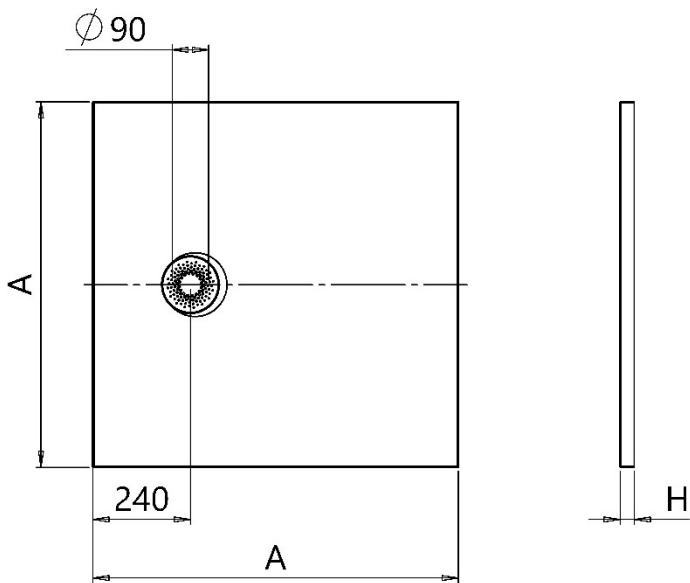

- HU** Zuhanytálca - beépítési útmutató (beépítés padlóra)
- RO** Cadă de duș - instrucțiuni de instalare (pe podea)
- GB** Shower tray - installation instructions (raised installation)
- DE** Duschwanne - Einbauanleitung (Bodenaufstellung)
- IT** Piatto doccia - istruzioni per l'installazione (installazione in appoggio)
- FR** Receveur de douche - instructions d'installation (installation posée)

	A	B	H
HOPP 90X70	900	700	35
HOPP 90X80	900	800	35
HOPP 100X80	1000	800	35
HOPP 100X90	1000	900	35
HOPP 120X70	1200	700	35
HOPP 120X80	1200	800	35
HOPP 120X90	1200	900	35
HOPP 120X100	1200	1000	35
HOPP 140X70	1400	700	35
HOPP 140X80	1400	800	35
HOPP 140X90	1400	900	35
HOPP 140X100	1400	1000	35
HOPP 160X80	1600	800	35
HOPP 160X90	1600	900	35
HOPP 180X80	1800	800	35
HOPP 180X90	1800	900	35
HOPP 200X80	2000	800	35
HOPP 200X90	2000	900	35

	A	H
HOPP 80X80	800	35
HOPP 90X90	900	35
HOPP 100X100	1000	35

	A	H
HOPP 90X90 R550	900	35
HOPP 100X100 R550	1000	35

HOPP AXB

HOPP R

HOPP Q