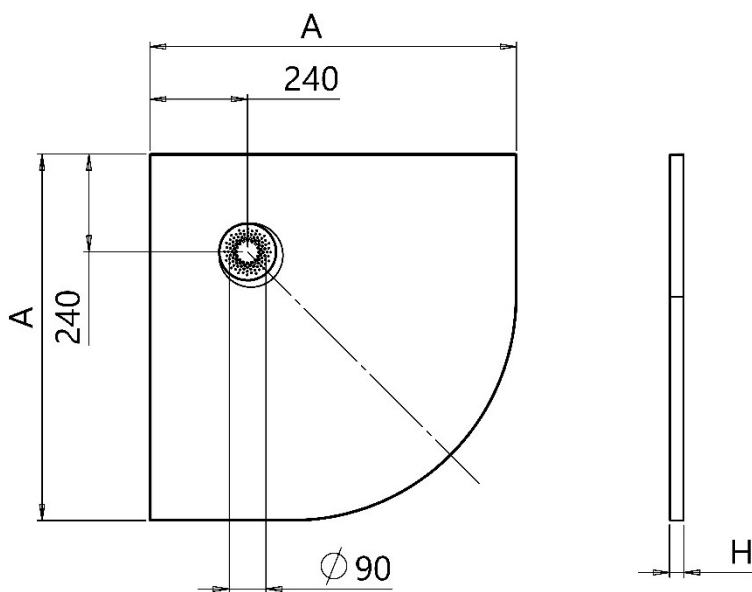

- HU** Zuhanytálca - beépítési útmutató (beépítés padlóra)
- RO** Cadă de duș - instrucțiuni de instalare (pe podea)
- GB** Shower tray - installation instructions (raised installation)
- DE** Duschwanne - Einbauanleitung (Bodenaufstellung)
- IT** Piatto doccia - istruzioni per l'installazione (installazione in appoggio)
- FR** Receveur de douche - instructions d'installation (installation posée)

	A	B	H
HOPP 90X70	900	700	35
HOPP 90X80	900	800	35
HOPP 100X80	1000	800	35
HOPP 100X90	1000	900	35
HOPP 120X70	1200	700	35
HOPP 120X80	1200	800	35
HOPP 120X90	1200	900	35
HOPP 120X100	1200	1000	35
HOPP 140X70	1400	700	35
HOPP 140X80	1400	800	35
HOPP 140X90	1400	900	35
HOPP 140X100	1400	1000	35
HOPP 160X80	1600	800	35
HOPP 160X90	1600	900	35
HOPP 180X80	1800	800	35
HOPP 180X90	1800	900	35
HOPP 200X80	2000	800	35
HOPP 200X90	2000	900	35

	A	H
HOPP 80X80	800	35
HOPP 90X90	900	35
HOPP 100X100	1000	35

	A	H
HOPP 90X90 R550	900	35
HOPP 100X100 R550	1000	35

HOPP AXB

HOPP R

HOPP Q