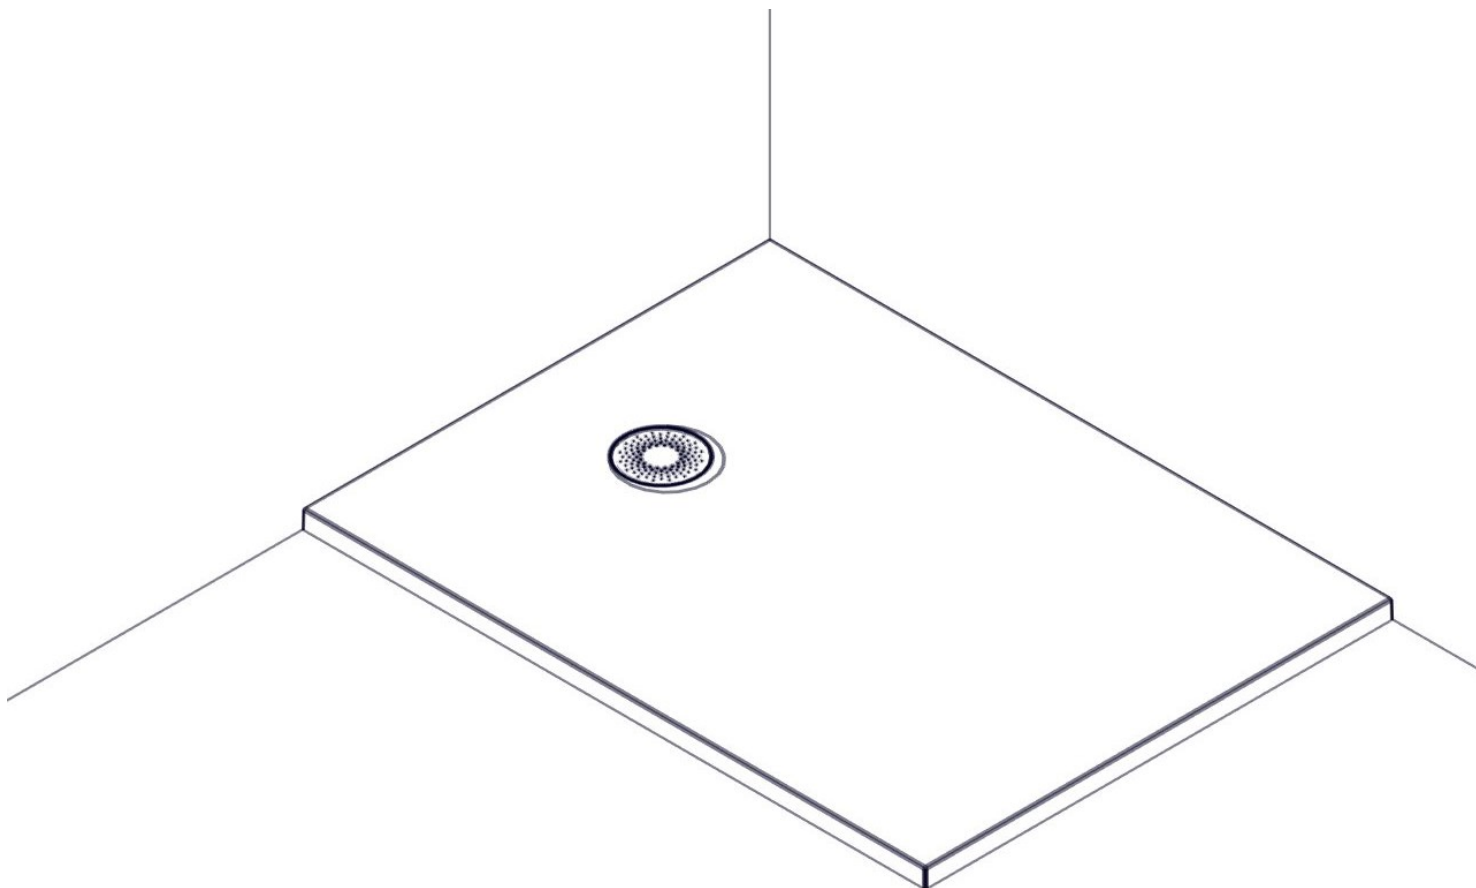

Hopp

VIDEO

PDF

- SI** Tuš kad - navodilo za vgradnjo na tla
- HR** Tuš kada - upute za ugradnju na pod
- SRB** Tuš kada - uputstvo za ugradnju na pod
- MK** Туш када - упатства за инсталација (поставување на под)
- RU** Душевой поддон - инструкция по установке (установке на пол)
- UA** Душовий піддон - інструкція з монтажу на підлогу

- HU** Zuhanytálca - beépítési útmutató (beépítés padlóra)
- RO** Cadă de duș - instrucțiuni de instalare (pe podea)
- GB** Shower tray - installation instructions (raised installation)
- DE** Duschwanne - Einbauanleitung (Bodenaufstellung)
- IT** Piatto doccia - istruzioni per l'installazione (installazione in appoggio)
- FR** Receveur de douche - instructions d'installation (installation posée)

	A	B	H
HOPP 90X70	900	700	35
HOPP 90X80	900	800	35
HOPP 100X80	1000	800	35
HOPP 100X90	1000	900	35
HOPP 120X70	1200	700	35
HOPP 120X80	1200	800	35
HOPP 120X90	1200	900	35
HOPP 120X100	1200	1000	35
HOPP 140X70	1400	700	35
HOPP 140X80	1400	800	35
HOPP 140X90	1400	900	35
HOPP 140X100	1400	1000	35
HOPP 160X80	1600	800	35
HOPP 160X90	1600	900	35
HOPP 180X80	1800	800	35
HOPP 180X90	1800	900	35
HOPP 200X80	2000	800	35
HOPP 200X90	2000	900	35