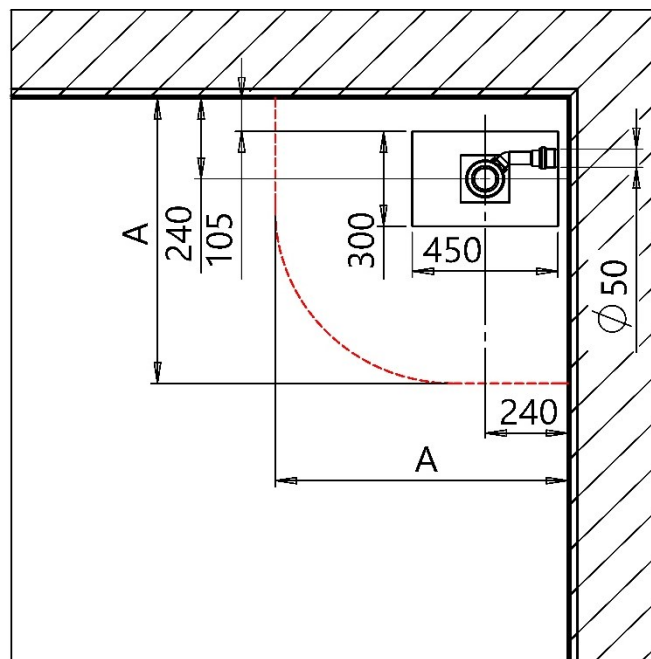

- HU** Zuhanytálca - beépítési útmutató (beépítés padlóra)
- RO** Cadă de duș - instrucțiuni de instalare (pe podea)
- GB** Shower tray - installation instructions (raised installation)
- DE** Duschwanne - Einbauanleitung (Bodenaufstellung)
- IT** Piatto doccia - istruzioni per l'installazione (installazione in appoggio)
- FR** Receveur de douche - instructions d'installation (installation posée)

	A	B	H
HOPP 90X70	900	700	35
HOPP 90X80	900	800	35
HOPP 100X80	1000	800	35
HOPP 100X90	1000	900	35
HOPP 120X70	1200	700	35
HOPP 120X80	1200	800	35
HOPP 120X90	1200	900	35
HOPP 120X100	1200	1000	35
HOPP 140X70	1400	700	35
HOPP 140X80	1400	800	35
HOPP 140X90	1400	900	35
HOPP 140X100	1400	1000	35
HOPP 160X80	1600	800	35
HOPP 160X90	1600	900	35
HOPP 180X80	1800	800	35
HOPP 180X90	1800	900	35
HOPP 200X80	2000	800	35
HOPP 200X90	2000	900	35

	A	H
HOPP 80X80	800	35
HOPP 90X90	900	35
HOPP 100X100	1000	35

	A	H
HOPP 90X90 R550	900	35
HOPP 100X100 R550	1000	35

HOPP AXB

HOPP R

HOPP Q