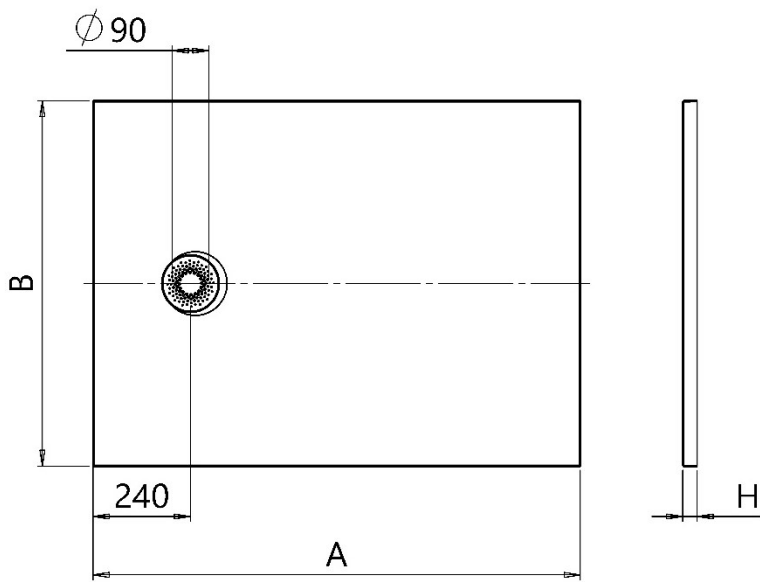

Hopp

VIDEO

PDF

- SI** Tuš kad - navodilo za vgradnjo na tla
- HR** Tuš kada - upute za ugradnju na pod
- SRB** Tuš kada - uputstvo za ugradnju na pod
- MK** Туш када - упатства за инсталација (поставување на под)
- RU** Душевой поддон - инструкция по установке (установке на пол)
- UA** Душовий піддон - інструкція з монтажу на підлогу

- HU** Zuhanytálca - beépítési útmutató (beépítés padlóra)
- RO** Cadă de duș - instrucțiuni de instalare (pe podea)
- GB** Shower tray - installation instructions (raised installation)
- DE** Duschwanne - Einbauanleitung (Bodenaufstellung)
- IT** Piatto doccia - istruzioni per l'installazione (installazione in appoggio)
- FR** Receveur de douche - instructions d'installation (installation posée)

	A	B	H
HOPP 90X70	900	700	35
HOPP 90X80	900	800	35
HOPP 100X80	1000	800	35
HOPP 100X90	1000	900	35
HOPP 120X70	1200	700	35
HOPP 120X80	1200	800	35
HOPP 120X90	1200	900	35
HOPP 120X100	1200	1000	35
HOPP 140X70	1400	700	35
HOPP 140X80	1400	800	35
HOPP 140X90	1400	900	35
HOPP 140X100	1400	1000	35
HOPP 160X80	1600	800	35
HOPP 160X90	1600	900	35
HOPP 180X80	1800	800	35
HOPP 180X90	1800	900	35
HOPP 200X80	2000	800	35
HOPP 200X90	2000	900	35

	A	H
HOPP 80X80	800	35
HOPP 90X90	900	35
HOPP 100X100	1000	35

	A	H
HOPP 90X90 R550	900	35
HOPP 100X100 R550	1000	35

HOPP AXB

HOPP R

HOPP Q